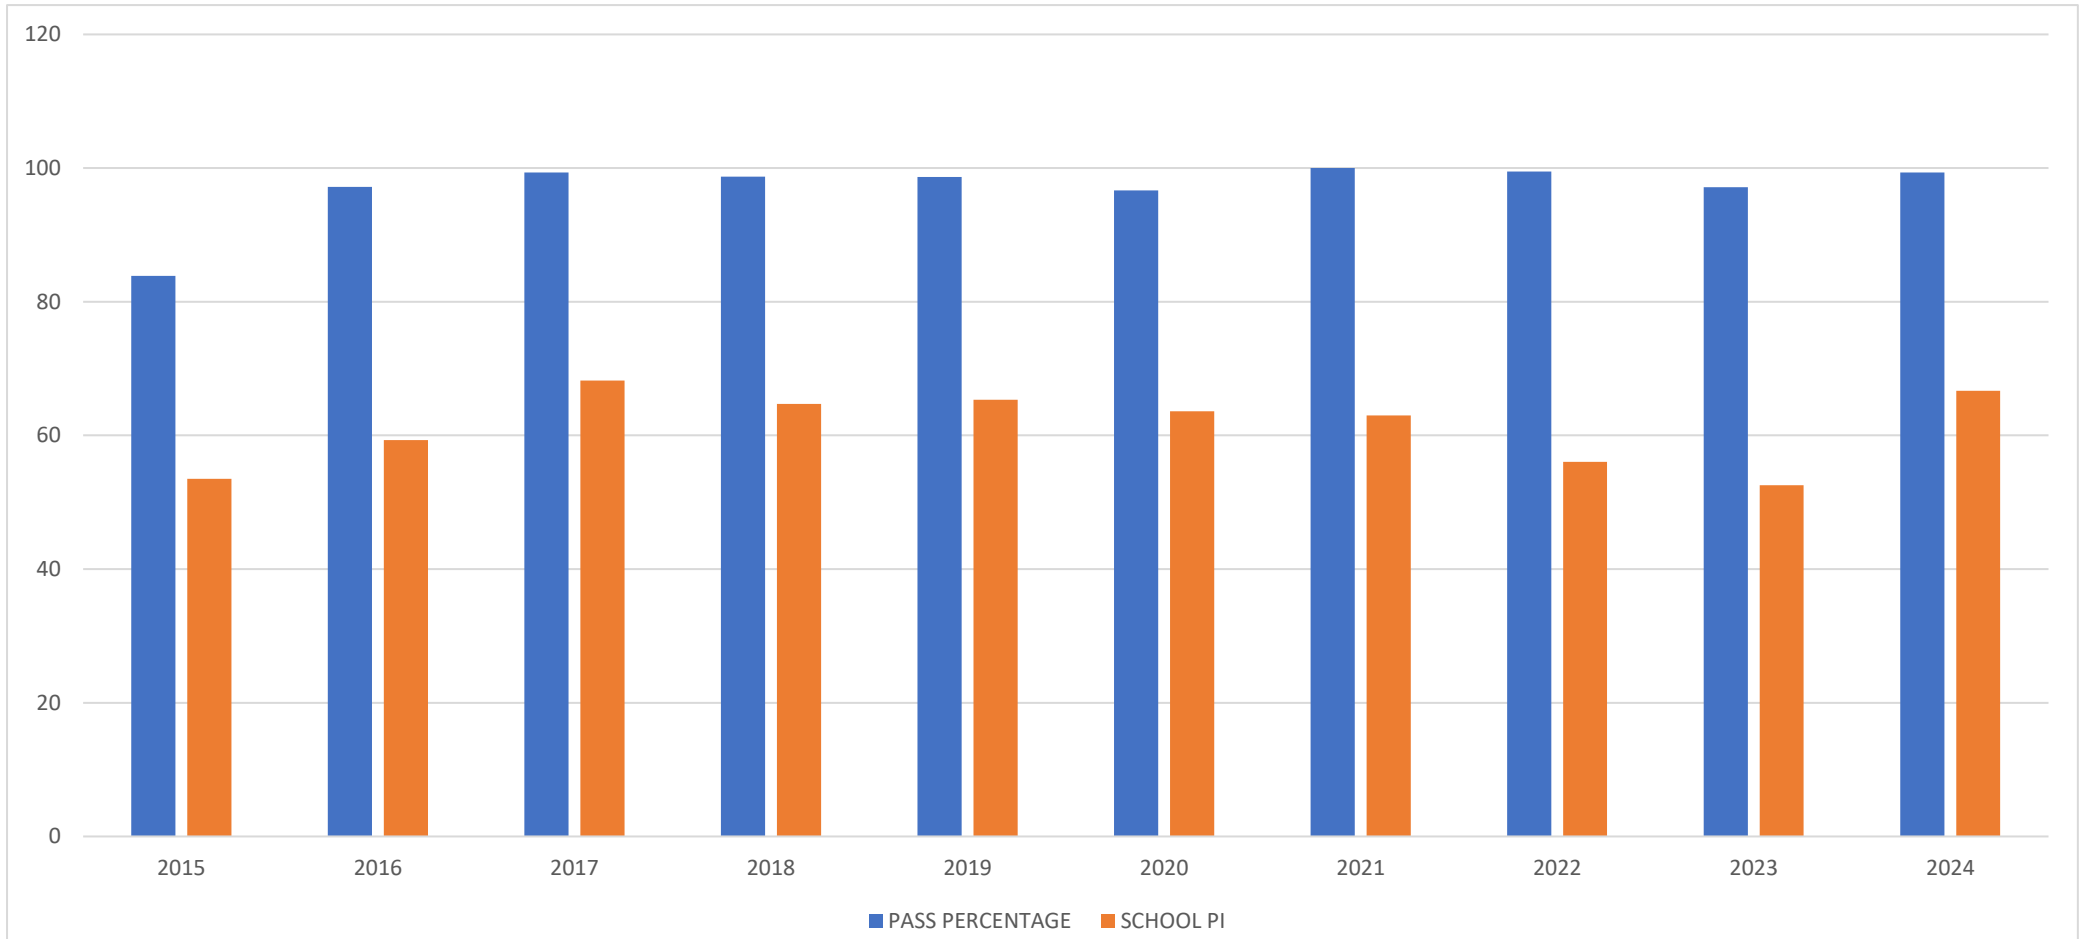

## CLASS XII RESULT ANALYSIS (Year Wise)

Year →	2015	2016	2017	2018	2019	2020	2021	2022	2023	2024
Pass %	<b>83.89</b>	<b>97.2</b>	<b>99.34</b>	<b>98.73</b>	<b>98.69</b>	<b>96.64</b>	<b>100</b>	<b>99.48</b>	<b>97.12</b>	<b>99.32</b>
PI	<b>53.5</b>	<b>59.28</b>	<b>68.21</b>	<b>64.7</b>	<b>65.34</b>	<b>63.6</b>	<b>63</b>	<b>56.05</b>	<b>52.56</b>	<b>66.70</b>