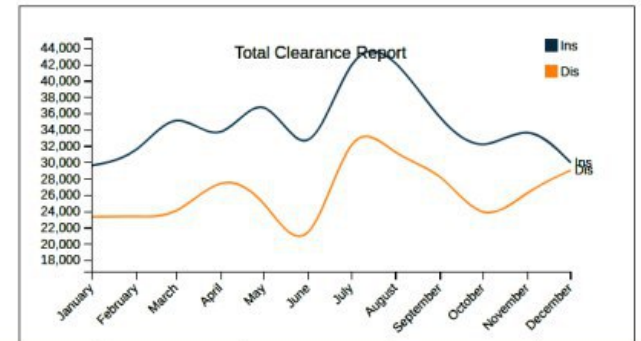

* High Court:-
* Year:-

High Court of Delhi
2017
Go

Clearance Rate Report:- 2017

Sr No	Name of District	Case Type	January		February		March		April		May		Jun		July		August		September		October		November		December	
			Ins	Dis	Ins	Dis	Ins	Dis	Ins	Dis	Ins	Dis	Ins	Dis	Ins	Dis	Ins	Dis	Ins	Dis	Ins	Dis	Ins	Dis	Ins	Dis
Civil Total			9361	9529	10357	9099	11664	9282	9849	11555	12072	10419	4974	3791	12109	11828	11221	10232	10105	9607	9429	8405	11418	9786	9756	9235
Criminal Total			20303	13830	20224	14385	25622	13913	21423	17324	28276	15578	22859	12826	33072	24669	32016	20236	24715	19664	21411	13544	23890	16890	20248	1984
Grand Total			29664	23359	30581	23484	37286	23195	31272	28879	40348	25997	27833	16617	45181	36497	43237	30468	34820	29271	30840	21949	35308	26676	30004	2907