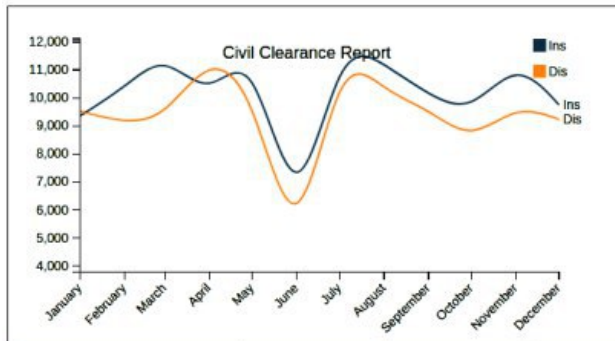

* High Court:-
* Year:-

High Court of Delhi
2017
Go

Clearance Rate Report:- 2017

Sr No	Name of District	Case Type	January		February		March		April		May		Jun		July		August		September		October		November		December	
			Ins	Dis	Ins	Dis	Ins	Dis	Ins	Dis	Ins	Dis	Ins	Dis	Ins	Dis	Ins	Dis	Ins	Dis	Ins	Dis	Ins	Dis	Ins	Dis
Civil Total			9361	9529	10357	9099	11664	9282	9849	11555	12072	10419	4974	3791	12109	11828	11221	10232	10105	9607	9429	8405	11418	9786	9756	9235
Criminal Total			20303	13830	20224	14385	25622	13913	21423	17324	28276	15578	22859	12826	33072	24669	32016	20236	24715	19664	21411	13544	23890	16890	20248	1984
Grand Total			29664	23359	30581	23484	37286	23195	31272	28879	40348	25997	27833	16617	45181	36497	43237	30468	34820	29271	30840	21949	35308	26676	30004	2907