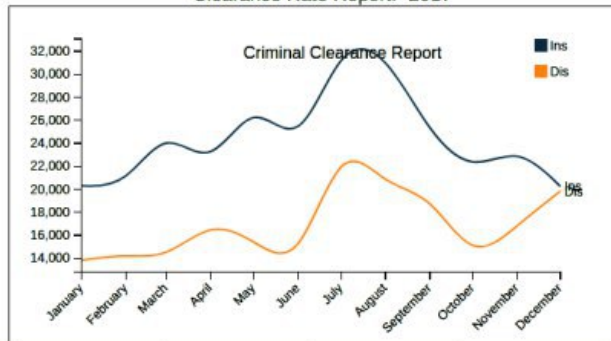

* High Court:-
* Year:-

High Court of Delhi
2017
Go

Clearance Rate Report:- 2017

Sr No	Name of District	Case Type	January		February		March		April		May		Jun		July		August		September		October		November		December	
			Ins	Dis	Ins	Dis	Ins	Dis	Ins	Dis	Ins	Dis	Ins	Dis	Ins	Dis	Ins	Dis	Ins	Dis	Ins	Dis	Ins	Dis	Ins	Dis
Civil Total			9361	9529	10357	9099	11664	9282	9849	11555	12072	10419	4974	3791	12109	11828	11221	10232	10105	9607	9429	8405	11418	9786	9756	9235
Criminal Total			20303	13830	20224	14385	25622	13913	21423	17324	28276	15578	22859	12826	33072	24669	32016	20236	24715	19664	21411	13544	23890	16890	20248	1984
Grand Total			29664	23359	30581	23484	37286	23195	31272	28879	40348	25997	27833	16617	45181	36497	43237	30468	34820	29271	30840	21949	35308	26676	30004	2907