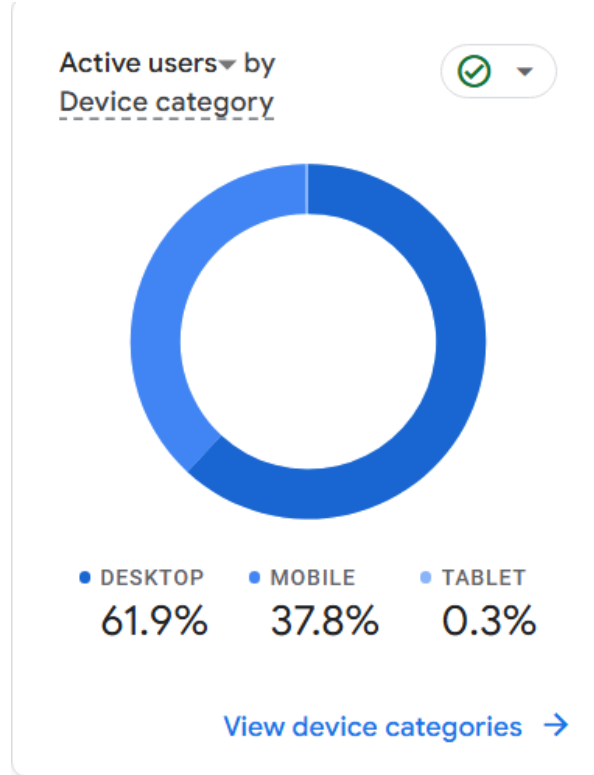

वापरलेली उपकरणे

खालील डेटा सार्वजनिक बांधकाम विभागाशी संपर्क साधण्यासाठी वापरल्या जाणाऱ्या उपकरणांचा आढावा देतो.

उपकरण श्रेणी	वापरकर्ते
मोबाइल	3,540
डेस्कटॉप	5,792
टॅब्लेट	27

सार्वजनिक बांधकाम विभाग बदल - 37.8% मोबाइल, 61.9% डेस्कटॉप, उर्वरित - टॅब्लेटमध्ये प्रवेश करण्यासाठी वापरलेली उपकरणे