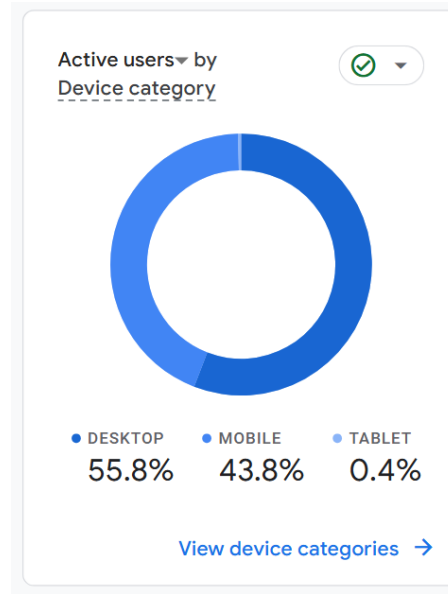

वापरलेली उपकरणे

खालील डेटा नगरविकास विभाग विभागाशी संपर्क साधण्यासाठी वापरल्या जाणाऱ्या उपकरणांचा आढावा देतो.

उपकरण श्रेणी	वापरकर्ते
मोबाइल	1,458
डेस्कटॉप	1,169
टॅब्लेट	9

नगरविकास विभाग विभाग बदल - 55.8% मोबाइल, 43.8% डेस्कटॉप, उर्वरित - 0.4% टॅब्लेटमध्ये प्रवेश करण्यासाठी वापरलेली उपकरणे